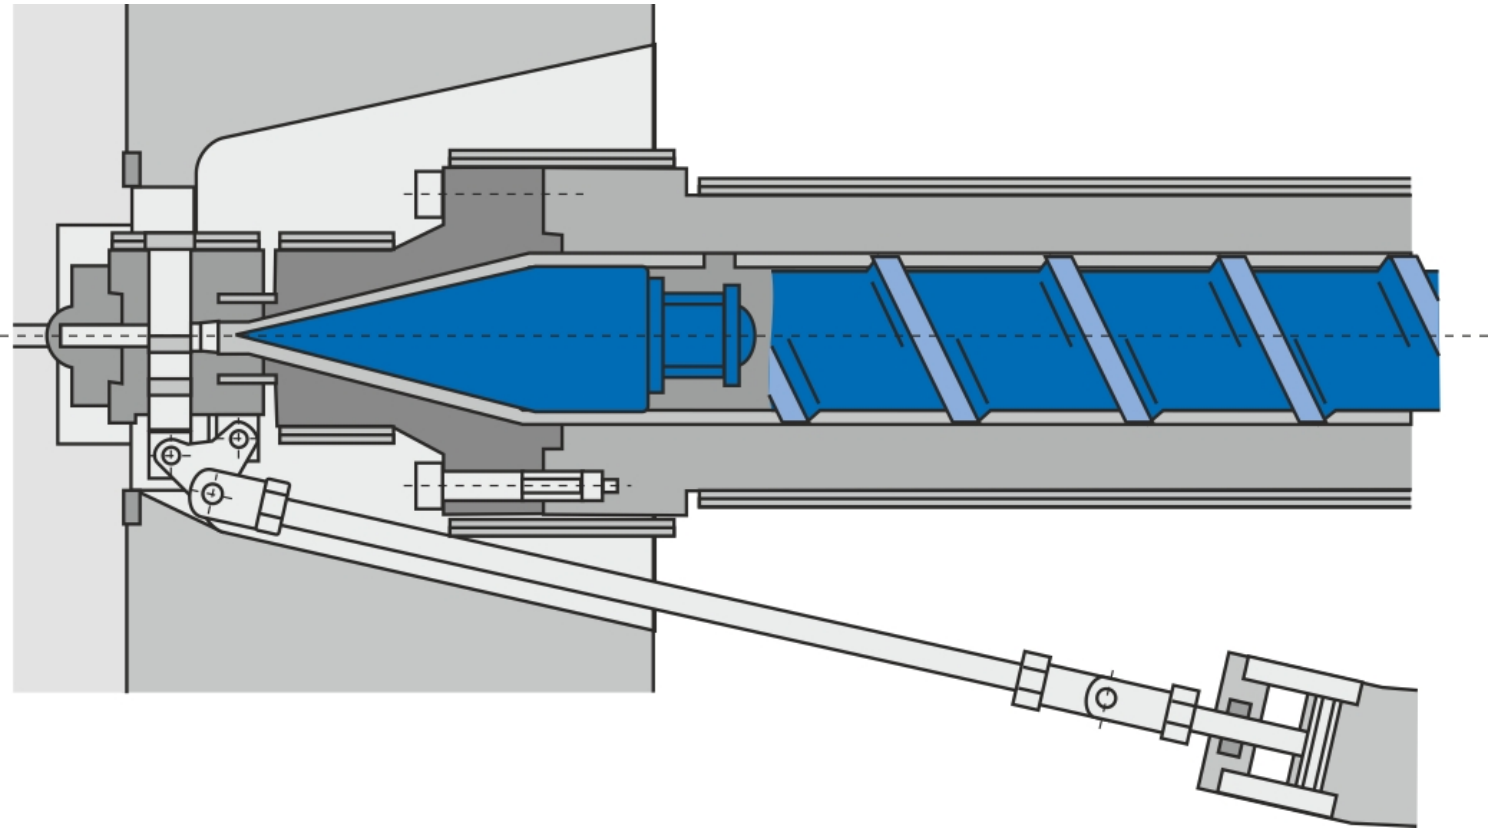

# Plast Teknologi

Udvalgt side

## Hydraulisk lukkedyse

Den hydrauliske lukkedyse er meget effektiv og helt fri for savlende materiale under opsnekningen. Dysens åbne- og lukkefunktion styres over maskinens styring gennem en på-bygget hydraulikcylinder. Denne dysetype kræver en del vedligeholdelse for at være funktionsdygtig.

**Hydraulisk lukkedyse af fabrikatet Krauss-Maffei, München**